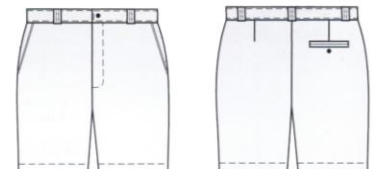

Bermuda Casual Dama Gabardina

Colores disponibles

BECS000A1931D
Arena
Peso: 308gr/m²

BECS000A1930D
Kaki Oscuro
Peso: 308gr/m²

BECS000A1910D
Azul Marino
Peso: 308gr/m²

BECS000A1927D
Verde Olivo
Peso: 308gr/m²

*LOS TONOS DE LAS TELAS PODRÍAN VARIAR.

Corte casual sin pinzas.
Presillas y botón en cintura.
Cierre de latón.
Bolsas laterales sesgadas y una bolsa trasera.
Largo total a la rodilla.

100% Algodón

Tallas: 28, 30, 32, 34, 36, 38, 40, 42 y 44

BECS000A1910C

Azul Marino

Peso: 308gr/m²

BECS000A1927C

Verde Olivo

Peso: 308gr/m²

*LOS TONOS DE LAS TELAS PODRÍAN VARIAR.

Corte casual sin pinzas.
Presillas y botón en cintura.
Cierre de latón.
Bolsas laterales sesgadas y 2 bolsas traseras.
Largo total a la rodilla.