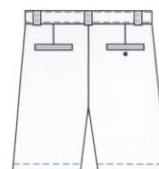

*LOS TONOS DE LAS TELAS PODRÍAN VARIAR.

Corte casual sin pinzas.
Presillas y botón en cintura.
Cierre de latón.
Bolsas laterales sesgadas y una bolsa trasera.
Largo total a la rodilla.

100% Algodón

Tallas: 28, 30, 32, 34, 36, 38, 40, 42 y 44

Bermuda Casual Caballero Gabardina

Colores disponibles

BECS000A1931C

Arena

Peso: 308gr/m²

BECS000A1930C

Kaki Oscuro

Peso: 308gr/m²

BECS000A1910C

Azul Marino

Peso: 308gr/m²

BECS000A1927C

Verde Olivo

Peso: 308gr/m²

*LOS TONOS DE LAS TELAS PODRÍAN VARIAR.

Corte casual sin pinzas.
Presillas y botón en cintura.
Cierre de latón.
Bolsas laterales sesgadas y 2 bolsas traseras.
Largo total a la rodilla.

100% Algodón

Tallas: 28, 29, 30, 31, 32, 33, 34, 36, 38, 40, 42 y 44